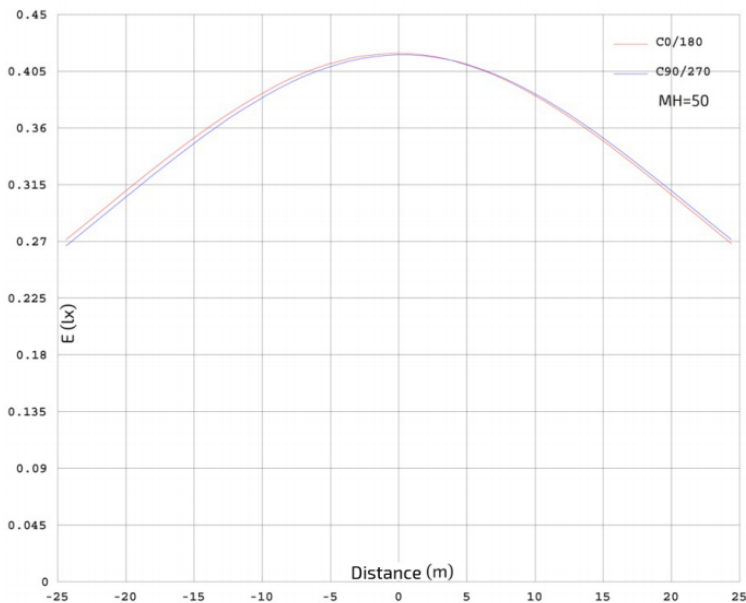

Panneaux LED

Panneau LED Slim 30x30cm 18W 1800lm

Ce panneau Led 18W a une efficacité énergétique de 90% et un flux lumineux de 90-100 lm /w réel. Il émet une luminosité de 1800 lumens, équivalente à celle émise par des panneaux classiques de 130W. On obtient un facteur de puissance de 0.95, un indice de protection IP40, un facteur UGR <19 et une durée de vie estimée à 30000 heures, soit 10 fois plus que la durée de vie estimée d'un panneau classique. On obtient une économie d'énergie d'environ 86%.

## Paramètres Techniques

Puissance	18 W	Durée de Vie	30.000 Heures
Alimentation	220-240V AC	Dimensions	295x295x9 mm
Multialimentation	85-265V AC	Indice d'Eblouissement	UGR 19
Fréquence:	50-60 Hz	Matériel	Aluminium
Luminosité:	1800 lm	Cadre:	Blanc ou Argent
Faisceau Lumineux	120°	Diffuseur	Translucide
CRI	80	Facteur de Puissance	0.95
Source Lumineuse:	SMD3014	Certificats	CE & RoHS
Indice de Protection	IP20	Garantie	3 Ans