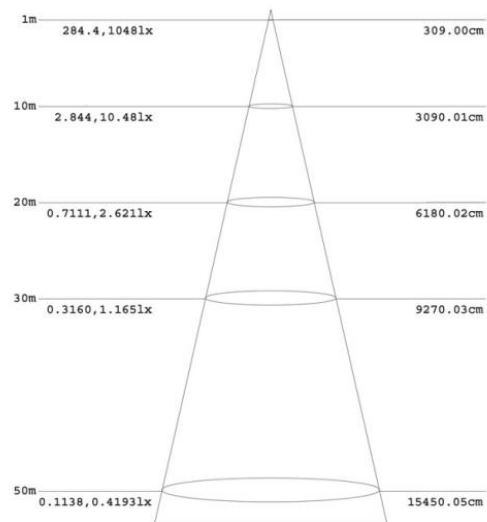

Panneaux LED

Panneau LED Slim 30x30cm 18W 1800lm

Ce panneau Led 18W a une efficacité énergétique de 90% et un flux lumineux de 90-100 lm /w réel. Il émet une luminosité de 1800 lumens, équivalente à celle émise par des panneaux classiques de 130W. On obtient un facteur de puissance de 0.95, un indice de protection IP40, un facteur UGR <19 et une durée de vie estimée à 30000 heures, soit 10 fois plus que la durée de vie estimée d'un panneau classique. On obtient une économie d'énergie d'environ 86%.

## Paramètres Techniques

Puissance	18 W	Durée de Vie	30.000 Heures
Alimentation	220-240V AC	Dimensions	295x295x9 mm
Multialimentation	85-265V AC	Indice d'Eblouissement	UGR 19
Fréquence:	50-60 Hz	Matériel	Aluminium
Luminosité:	1800 lm	Cadre:	Blanc ou Argent
Faisceau Lumineux	120°	Diffuseur	Translucide
CRI	80	Facteur de Puissance	0.95
Source Lumineuse:	SMD3014	Certificats	CE & RoHS
Indice de Protection	IP20	Garantie	3 Ans