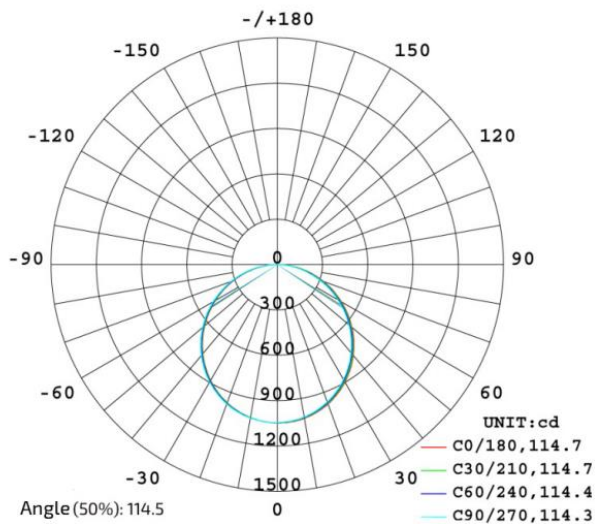

Panneaux LED

Panneau LED Slim 30x30cm 18W 1800lm

Ce panneau Led 18W a une efficacité énergétique de 90% et un flux lumineux de 90-100 lm /w réel. Il émet une luminosité de 1800 lumens, équivalente à celle émise par des panneaux classiques de 130W. On obtient un facteur de puissance de 0.95, un indice de protection IP40, un facteur UGR <19 et une durée de vie estimée à 30000 heures, soit 10 fois plus que la durée de vie estimée d'un panneau classique. On obtient une économie d'énergie d'environ 86%.

## Paramètres Techniques

Puissance	18 W	Durée de Vie	30.000 Heures
Alimentation	220-240V AC	Dimensions	295x295x9 mm
Multialimentation	85-265V AC	Indice d'Eblouissement	UGR 19
Fréquence:	50-60 Hz	Matériel	Aluminium
Luminosité:	1800 lm	Cadre:	Blanc ou Argent
Faisceau Lumineux	120°	Diffuseur	Translucide
CRI	80	Facteur de Puissance	0.95
Source Lumineuse:	SMD3014	Certificats	CE & RoHS
Indice de Protection	IP20	Garantie	3 Ans